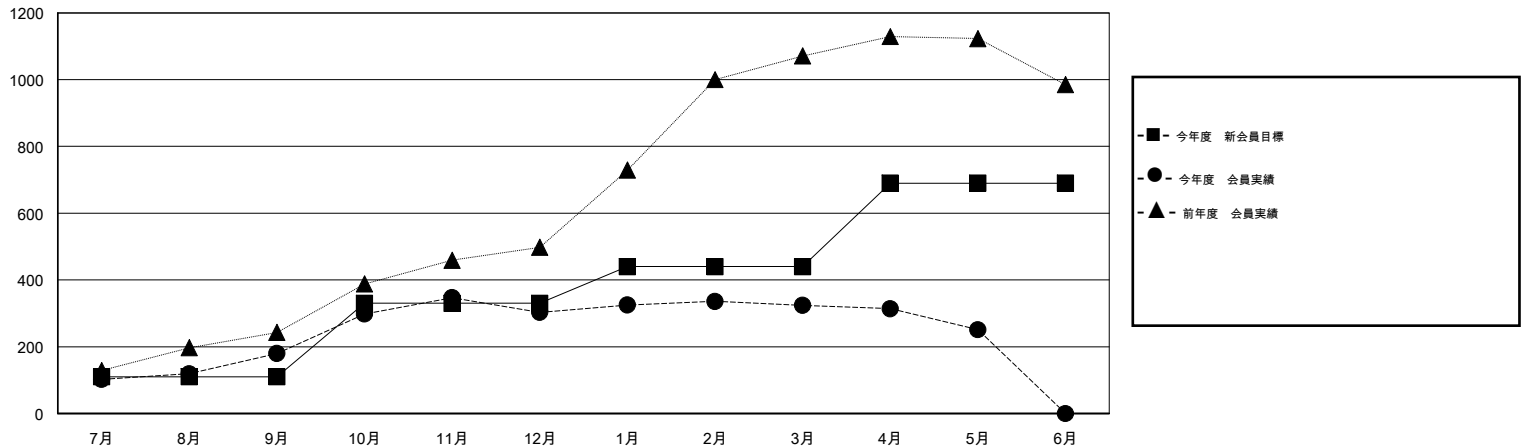

MONTHLY MEMBERSHIP PROGRESS REPORT

District 337 A

Results as of: 5/31/2016

GMT: Masayoshi Maruyama

地域 JAPAN

GMT会則地域 5-Jap

クラブ					名				
結果: 2015-2016					結果: 2015-2016				
四半期	新クラブ目標	新クラブ	解散クラブ	純増/減	四半期	新会員目標	チャーターメン バー/新会員	退会者	純増/減
7月/8月/9月	0	0	0	0	7月/8月/9月	110	253	73	180
10月/11月/12月	0	0	0	0	10月/11月/12月	220	226	103	123
1月/2月/3月	0	0	0	0	1月/2月/3月	110	126	105	21
4月/5月/6月	1	0	0	0	4月/5月/6月	250	48	121	-73

新クラブ目標及び実績累計

会員目標及び実績累計

解散クラブ: 0	105 CLUBS OF 116 一名以上の新会員を登録	男女別
退会者	健康診断データはこちら	男性 4,142 (69.36%)
物故会員 43		女性 1,830 (30.64%)
クラブ解散 0	家族会員 2,761	
その他 358	世帯主 1,175	
合計 401	世帯主以外 1,586	