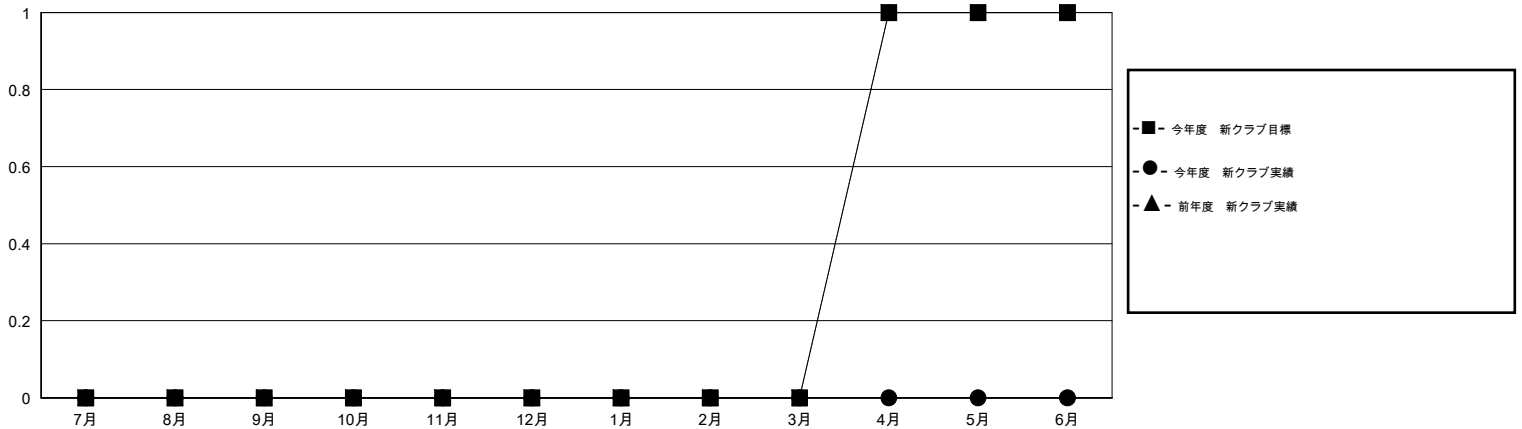

MONTHLY MEMBERSHIP PROGRESS REPORT

District 337 A

Results as of: 5/31/2016

GMT: Masayoshi Maruyama

地域 JAPAN

GMT会則地域 5-Jap

クラブ					名				
結果: 2015-2016					結果: 2015-2016				
四半期	新クラブ目標	新クラブ	解散クラブ	純増/減	四半期	新会員目標	チャーターメン バー/新会員	退会者	純増/減
7月/8月/9月	0	0	0	0	7月/8月/9月	110	253	73	180
10月/11月/12月	0	0	0	0	10月/11月/12月	220	226	103	123
1月/2月/3月	0	0	0	0	1月/2月/3月	110	126	105	21
4月/5月/6月	1	0	0	0	4月/5月/6月	250	48	121	-73

新クラブ目標及び実績累計

会員目標及び実績累計

解散クラブ: 0	105 CLUBS OF 116 一名以上の新会員を登録	男女別
退会者	健康診断データはこちら	男性 4,142 (69.36%)
物故会員 43		女性 1,830 (30.64%)
クラブ解散 0	家族会員 2,761	
その他 358	世帯主 1,175	
合計 401	世帯主以外 1,586	